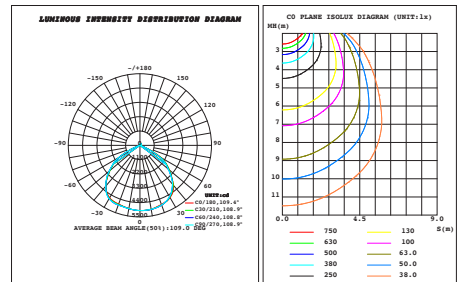

Ljuskurva 10-4003

Ljuskurva 10-4006