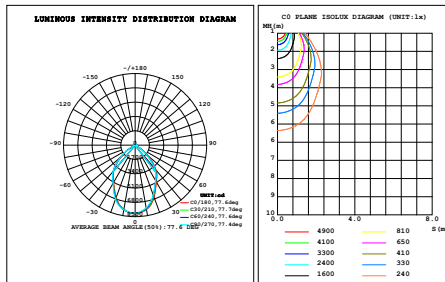

Ljuskurva 10-4005