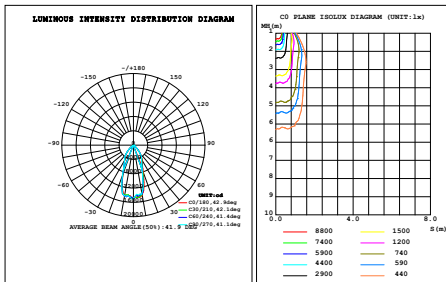

Ljuskurva 10-4004

Namn: UFO

Artnr:	10-4001	10-4002	10-4003	10-4004	10-4005	10-4006
WATT	100	100	100	150	150	150
LUMEN	11 584 lm	12 020 lm	12 942 lm	17 774 lm	18 174 lm	18 510 lm
LUMEN/WATT	116 lm/W	120 lm/W	129 lm/W	118 lm/W	121 lm/W	123 lm/W
CCT	5000K	5000K	5000K	5000K	5000K	5000K
CRI	>80%	>80%	>80%	>80%	>80%	>80%
MATERIAL	Alu	Alu	Alu	Alu	Alu	Alu
LJUSSPRIDNING	60 °	90 °	120 °	60 °	90 °	120 °
STYRNING	DALI	DALI	DALI	DALI	DALI	DALI
SPÄNNING	100-277V	100-277V	100-277V	100-277V	100-277V	100-277V
FREKVENNS	50-60Hz	50-60Hz	50-60Hz	50-60Hz	50-60Hz	50-60Hz
MÅTT	Ø260 x H159,5 mm	Ø260 x H159,5 mm	Ø260 x H159,5 mm	Ø260 x H159,5 mm	Ø260 x H159,5 mm	Ø260 x H159,5 mm
VIKT	3,8 kg	3,8 kg	3,8 kg	3,8 kg	3,8 kg	3,8 kg
PFI	>95	>95	>99	>97	>97	>98
IP KLASSNING	IP65	IP65	IP65	IP65	IP65	IP65
ANSLUTNING	Kabel	Kabel	Kabel	Kabel	Kabel	Kabel
DRIFTEMP	-30 - +50	-30 - +50	-30 - +50	-30 - +50	-30 - +50	-30 - +50
CERTIFIKAT	A,B,C,D,E,F,G,H,I,K	A,B,C,D,E,F,G,H,I,K	A,B,C,D,E,F,G,H,I,K	A,B,C,D,E,F,G,H,J,K	A,B,C,D,E,F,G,H,J,K	A,B,C,D,E,F,G,H,J,K
UGR	<21	<25	<22	<23	<27	<23
LIVSLÄNGD	L70B50	L70B50	L70B50	L70B50	L70B50	L70B50
SLAGTÅLIGHET	IK10	IK10	IK10	IK10	IK10	IK10