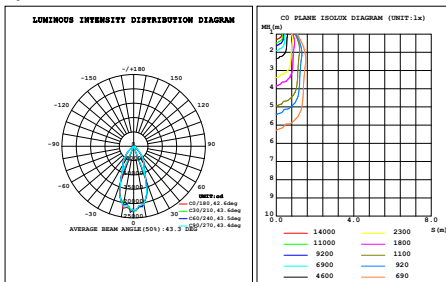

Namn: UFO

Artnr:	10-4001	10-4002	10-4003	10-4004	10-4005	10-4006
WATT	100	100	100	150	150	150
LUMEN	11 584 lm	12 020 lm	12 942 lm	17 774 lm	18 174 lm	18 510 lm
LUMEN/WATT	116 lm/W	120 lm/W	129 lm/W	118 lm/W	121 lm/W	123 lm/W
CCT	5000K	5000K	5000K	5000K	5000K	5000K
CRI	>80%	>80%	>80%	>80%	>80%	>80%
MATERIAL	Alu	Alu	Alu	Alu	Alu	Alu
LJUSSPRIDNING	60 °	90 °	120 °	60 °	90 °	120 °
STYRNING	DALI	DALI	DALI	DALI	DALI	DALI
SPÄNNING	100-277V	100-277V	100-277V	100-277V	100-277V	100-277V
FREKVENNS	50-60Hz	50-60Hz	50-60Hz	50-60Hz	50-60Hz	50-60Hz
MÅTT	Ø260 x H159,5 mm	Ø260 x H159,5 mm	Ø260 x H159,5 mm	Ø260 x H159,5 mm	Ø260 x H159,5 mm	Ø260 x H159,5 mm
VIKT	3,8 kg	3,8 kg	3,8 kg	3,8 kg	3,8 kg	3,8 kg
PFI	>95	>95	>99	>97	>97	>98
IP KLASSNING	IP65	IP65	IP65	IP65	IP65	IP65
ANSLUTNING	Kabel	Kabel	Kabel	Kabel	Kabel	Kabel
DRIFTEMP	-30 - +50	-30 - +50	-30 - +50	-30 - +50	-30 - +50	-30 - +50
CERTIFIKAT	A,B,C,D,E,F,G,H,I,K	A,B,C,D,E,F,G,H,I,K	A,B,C,D,E,F,G,H,I,K	A,B,C,D,E,F,G,H,J,K	A,B,C,D,E,F,G,H,J,K	A,B,C,D,E,F,G,H,J,K
UGR	<21	<25	<22	<23	<27	<23
LIVSLÄNGD	L70B50	L70B50	L70B50	L70B50	L70B50	L70B50
SLAGTÅLIGHET	IK10	IK10	IK10	IK10	IK10	IK10

Ljuskurva 10-4001

Ljuskurva 10-4002

Ljuskurva 10-4003

Ljuskurva 10-4004

Ljuskurva 10-4005

Ljuskurva 10-4006