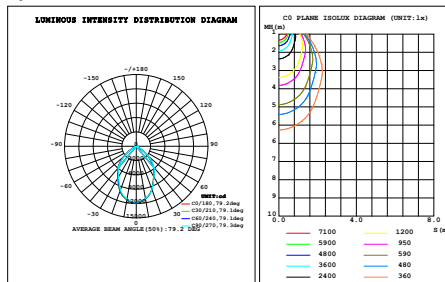

Namn: UFO

Artnr:	10-4001	10-4002	10-4003	10-4004	10-4005	10-4006
WATT	100	100	100	150	150	150
LUMEN	11 584 lm	12 020 lm	12 942 lm	17 774 lm	18 174 lm	18 510 lm
LUMEN/WATT	116 lm/W	120 lm/W	129 lm/W	118 lm/W	121 lm/W	123 lm/W
CCT	5000K	5000K	5000K	5000K	5000K	5000K
CRI	>80%	>80%	>80%	>80%	>80%	>80%
MATERIAL	Alu	Alu	Alu	Alu	Alu	Alu
LJUSSPRIDNING	60 °	90 °	120 °	60 °	90 °	120 °
STYRNING	DALI	DALI	DALI	DALI	DALI	DALI
SPÄNNING	100-277V	100-277V	100-277V	100-277V	100-277V	100-277V
FREKVENNS	50-60Hz	50-60Hz	50-60Hz	50-60Hz	50-60Hz	50-60Hz
MÅTT	Ø260 x H159,5 mm	Ø260 x H159,5 mm	Ø260 x H159,5 mm	Ø260 x H159,5 mm	Ø260 x H159,5 mm	Ø260 x H159,5 mm
VIKT	3,8 kg	3,8 kg	3,8 kg	3,8 kg	3,8 kg	3,8 kg
PFI	>95	>95	>99	>97	>97	>98
IP KLASSNING	IP65	IP65	IP65	IP65	IP65	IP65
ANSLUTNING	Kabel	Kabel	Kabel	Kabel	Kabel	Kabel
DRIFTEMP	-30 - +50	-30 - +50	-30 - +50	-30 - +50	-30 - +50	-30 - +50
CERTIFIKAT	A,B,C,D,E,F,G,H,I,K	A,B,C,D,E,F,G,H,I,K	A,B,C,D,E,F,G,H,I,K	A,B,C,D,E,F,G,H,J,K	A,B,C,D,E,F,G,H,J,K	A,B,C,D,E,F,G,H,J,K
UGR	<21	<25	<22	<23	<27	<23
LIVSLÄNGD	L70B50	L70B50	L70B50	L70B50	L70B50	L70B50
SLAGTÅLIGHET	IK10	IK10	IK10	IK10	IK10	IK10

Ljuskurva 10-4001

Ljuskurva 10-4002

Ljuskurva 10-4003

Ljuskurva 10-4004

Ljuskurva 10-4005

Ljuskurva 10-4006