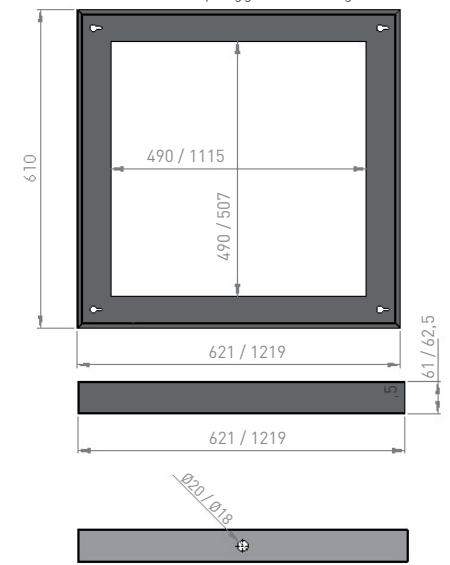

Tillbehör:

Kassett för utanpåliggande montage.