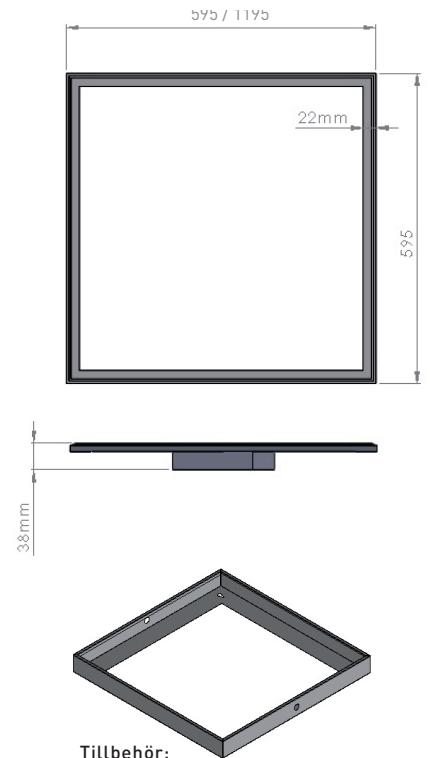

**Namn: TECTUM**

Artnr:	60-1001	60-2001	60-4001
MODELL	Vitt ljus	Vitt ljus	RGB-ljus
WATT	25	48	31
LUMEN	3265 lm	5858 lm	3565 lm (Vitt ljus)
LUMEN/WATT	130 lm/W	122 lm/W	115,0 lm/W
CCT	4000K	4000K	Justerbar
CRI	>80%	>80%	>85%
MATERIAL	Alu/PC	Alu/PC	Alu/PC
LJUSSPRIDNING	111 °	113 °	120 °
STYRNING	DALI	DALI	RGB
SPÄNNING	220-240V	120-240V	120-240V
FREKVENNS	50-60Hz	50-60Hz	50-60Hz
MÅTT	595 X 595 x 15 mm	1195 x 595 x 15 mm	595 X 595 x 15 mm
VIKT	4,5 kg	9,0 kg	4,5 kg
PFI	>92	>96	>96
IP KLASSNING	IP20	IP20	IP20
ANSLUTNING	Snabbkoppling	Snabbkoppling	Snabbkoppling
DRIFTTEMP	-20 - +40	-20 - +40	-20 - +40
CERTIFIKAT	A,B,C,D,E,F,G,H,I,L	A,B,C,D,E,F,G,J,K,L	A,L
UGR	<17	<19	<19
LIVSLÄNGD	L70B50	L70B50	L70B10