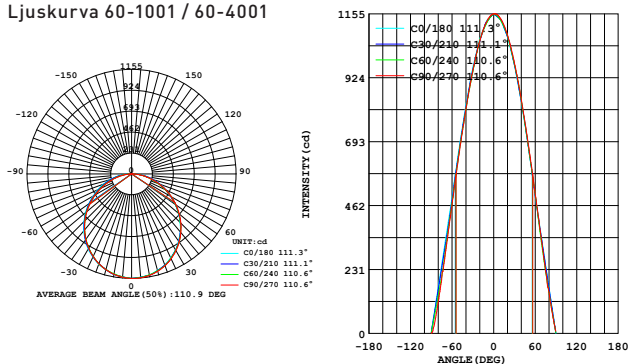

Ljuskurva 60-1001 / 60-4001